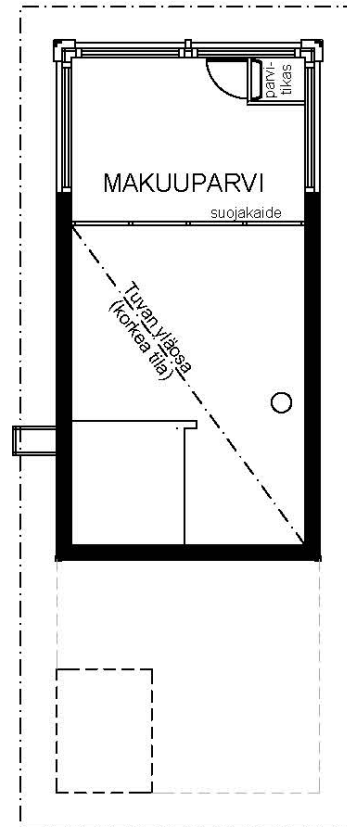

Mökin kerrosala on 25,5 m² + varasto 2,5 m² + parvi. Huoneistoala 21,5 m².

POHAJPIIRUSTUKSET

1. KERROS

PARVI

LEIKKAUSPIIRUSTUS

ETUSIVU
(KULKUVAYLAN SUUNTAAN)

TAKAPIHA

TAKASIVU