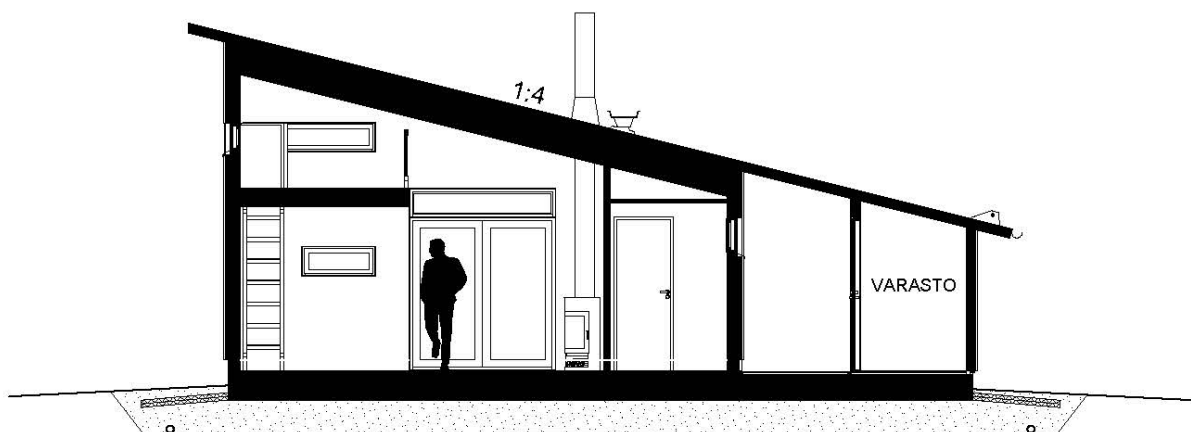

Mökin kerrosala on 25,5 m² + varasto 2,5 m² + parvi. Huoneistoala 21,5 m².

POHAJPIIRUSTUKSET

1. KERROS

PARVI

LEIKKAUSPIIRUSTUS

ETUSIVU
(KULKUVAYLAN SUUNTAAN)

TAKAPIHA

TAKASIVU