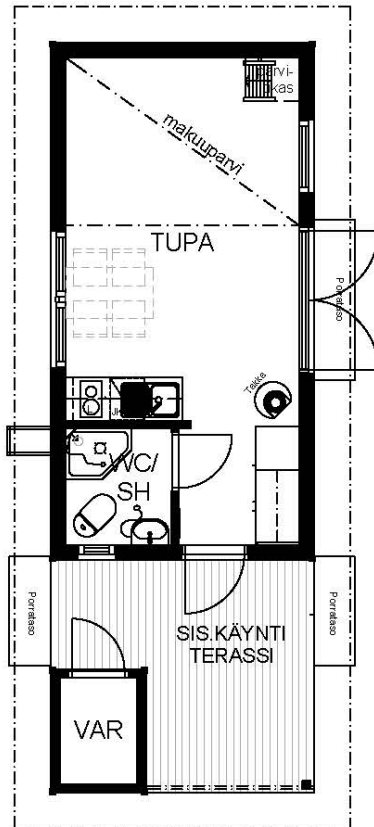

Mökin kerrosala on 25,5 m² + varasto 2,5 m² + parvi. Huoneistoala 21,5 m².

POHAJPIIRUSTUKSET

1. KERROS

PARVI

LEIKKAUSPIIRUSTUS

ETUSIVU
(KULKUVAYLAN SUUNTAAN)

TAKAPIHA

TAKASIVU