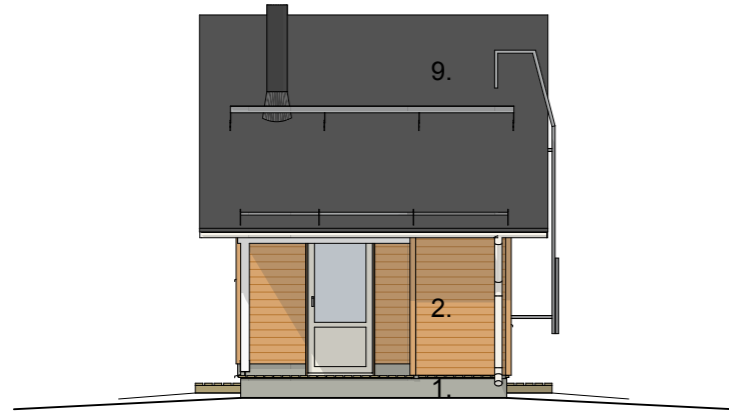

ETUSIVU
(KULKUVÄYLÄN SUUNTAAN)