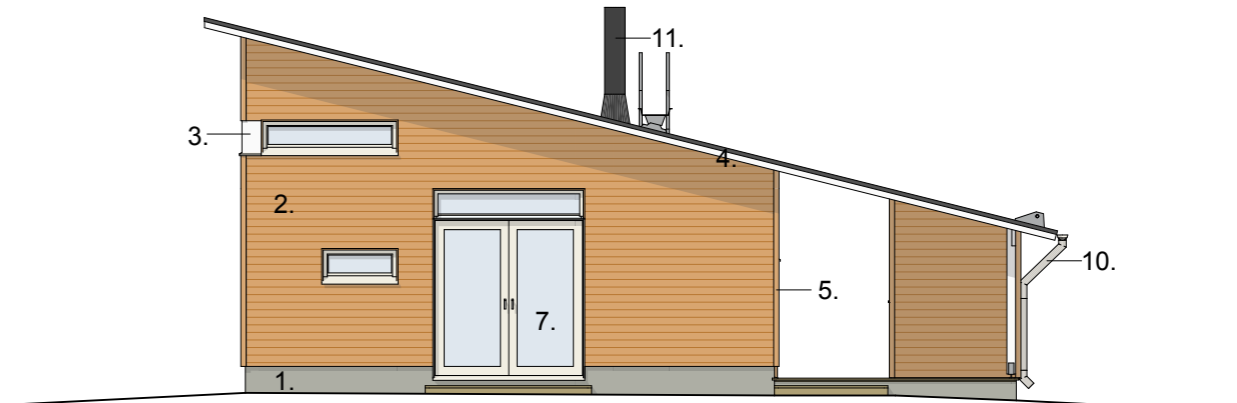

ETUPIHA

JULKISIVUMATERIAALIT JA VÄRIT:

1. HIERTOPINTAINEN SOKKELIELEMENTTI	SEMENTINHARMAA
2. VAAKAPANEELI, PEITTOMAALATTU	KELTAINEN, TIKKURILA 2672 (MIELIKKI)
3. JULKISIVUVANERI, PEITTOMAALATTU	VALKOINEN
4. RÄYSTÄSLAUDAT, PEITTOMAALATTU	VALKOINEN
5. NURKKALISTAT, PEITTOMAALATTU	SEINÄVÄRIN MUKAAN
6. IKKUNAN KARMIT, PUITTEET / IKKUNAPELLIT	VALKOINEN
7. ULKO- JA IKKUNAOVET	VALKOINEN
8. KATOSTEN PILARIT JA PALKIT, PEITTOMAALATTU	VALKOINEN
9. HUOPAKATE	TUMMAN HARMAA
10. RÄYSTÄSKOURUT JA SYÖKSYTORVET	VALKOINEN
11. TAKAN TERÄSPIIPPU	TUMMAN HARMAA

SIIRTOLAPUUTARHAMÖKKI: 27
PEILIKUVANA: 31, 37

KOY AULANGON RUUSULAAKSO 1,
SIIRTOLAPUUTARHA

AULANGONTIE 98, 13210 HÄMEENLINNA

SIIRTOLAPUUTARHAMÖKKI KELTAINEN
VÄRILLISET JULKISIVUT 1:100

Pvm. 14.07.2017

RCo Oy
arkkitehtitoimisto

Laine Nordenswan Siltala
Hallituskatu 19 13100 Hämeenlinna
puh. (03) 6759 727
e-mail: etunimi.sukunimi@rco.fi