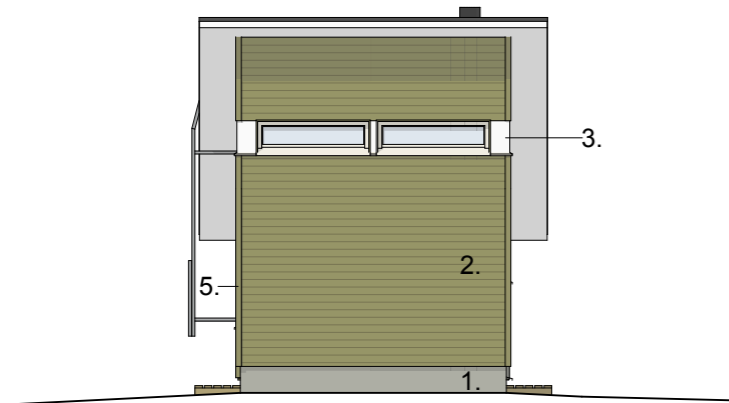

TAKASIVU

JULKISIVUMATERIAALIT JA VÄRIT:

1. HIERTOPINTAINEN SOKKELIELEMENTTI	SEMENTINHARMAA
2. VAAKAPANEELI, PEITTOMAALATTU	VIHREÄ, TIKKURILA 2678 (SUVETAR)
3. JULKISIVUVANERI, PEITTOMAALATTU	VALKOINEN
4. RÄYSTÄSLAUDAT, PEITTOMAALATTU	VALKOINEN
5. NURKKALISTAT, PEITTOMAALATTU	SEINÄVÄRIN MUKAAN
6. IKKUNAN KARMIT, PUITTEET / IKKUNAPELLIT	VALKOINEN
7. ULKO- JA IKKUNAOVET	VALKOINEN
8. KATOSTEN PILARIT JA PALKIT, PEITTOMAALATTU	VALKOINEN
9. HUOPAKATE	TUMMAN HARMAA
10. RÄYSTÄSKOURUT JA SYÖKSYTORVET	VALKOINEN
11. TAKAN TERÄSPIIPPU	TUMMAN HARMAA

SIIRTOLAPUUTARHAMÖKKI: 25, 26
PEILIKUVANA: 32, 36

KOY AULANGON RUUSULAAKSO 1,
SIIRTOLAPUUTARHA

AULANGONTIE 98, 13210 HÄMEENLINNA

SIIRTOLAPUUTARHAMÖKKI VIHREÄ
VÄRILLISET JULKISIVUT 1:100

Pvm. 14.07.2017

RCo Oy
arkkitehtitoimisto

Laine Nordenswan Siltala
Hallituskatu 19 13100 Hämeenlinna
puh. (03) 6759 727
e-mail: etunimi.sukunimi@rco.fi