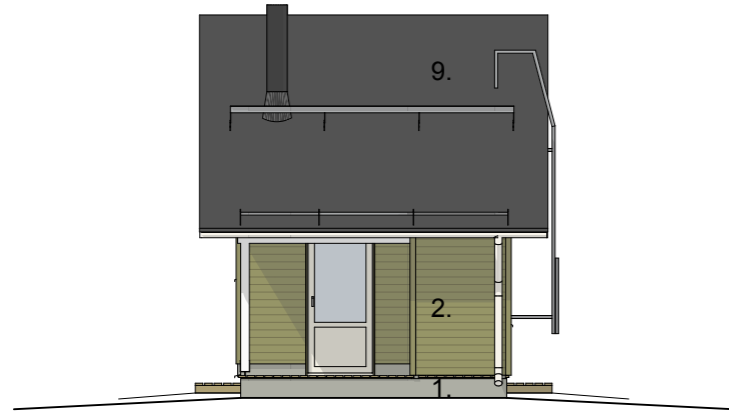

ETUSIVU
(KULKUVÄYLÄN SUUNTAAN)