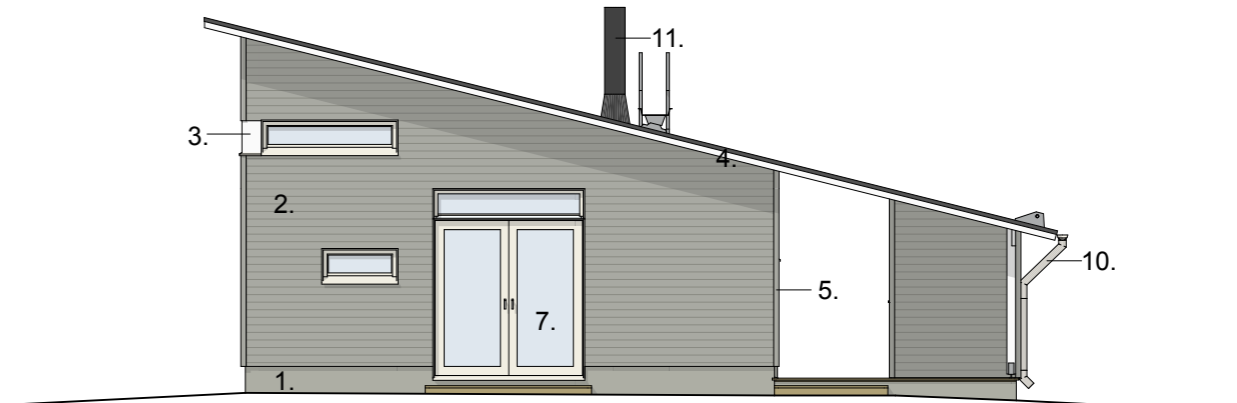

ETUPIHA

JULKISIVUMATERIAALIT JA VÄRIT:

1. HIERTOPINTAINEN SOKKELIELEMENTTI	SEMENTINHARMAA
2. VAAKAPANEELI, PEITTOMAALATTU	HARMAA, TIKKURILA 2688 (SARIOLA)
3. JULKISIVUVANERI, PEITTOMAALATTU	VALKOINEN
4. RÄYSTÄSLAUDAT, PEITTOMAALATTU	VALKOINEN
5. NURKKALISTAT, PEITTOMAALATTU	SEINÄVÄRIN MUKAAN
6. IKKUNAN KARMIT, PUITTEET / IKKUNAPELLIT	VALKOINEN
7. ULKO- JA IKKUNAOVET	VALKOINEN
8. KATOSTEN PILARIT JA PALKIT, PEITTOMAALATTU	VALKOINEN
9. HUOPAKATE	TUMMAN HARMAA
10. RÄYSTÄSKOURUT JA SYÖKSYTORVET	VALKOINEN
11. TAKAN TERÄSPIIPPU	TUMMAN HARMAA

SIIRTOLAPUUTARHAMÖKKI: 24, 29
PEILIKUVANA: 35

KOY AULANGON RUUSULAAKSO 1,
SIIRTOLAPUUTARHA

AULANGONTIE 98, 13210 HÄMEENLINNA

SIIRTOLAPUUTARHAMÖKKI HARMAA
VÄRILLISET JULKISIVUT 1:100

Pvm. 14.07.2017

RCo Oy
arkkitehtitoimisto

Laine Nordenswan Siltala
Hallituskatu 19 13100 Hämeenlinna
puh. (03) 6759 727
e-mail: etunimi.sukunimi@rco.fi