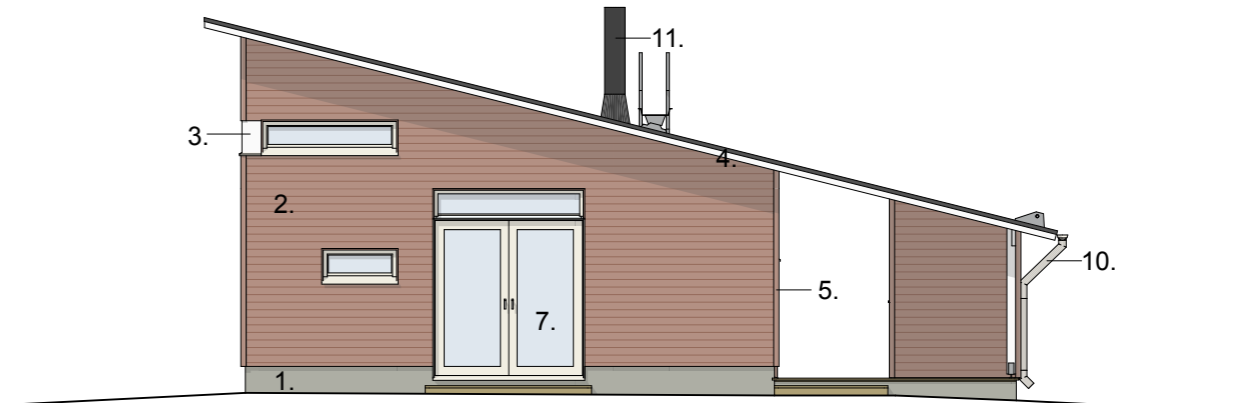

ETUPIHA

JULKISIVUMATERIAALIT JA VÄRIT:

1. HIERTOPINTAINEN SOKKELIELEMENTTI	SEMENTINHARMAA
2. VAAKAPANEELI, PEITTOMAALATTU	PUNAINEN, TIKKURILA 2667 (LOKKA)
3. JULKISIVUVANERI, PEITTOMAALATTU	VALKOINEN
4. RÄYSTÄSLAUDAT, PEITTOMAALATTU	VALKOINEN
5. NURKKALISTAT, PEITTOMAALATTU	SEINÄVÄRIN MUKAAN
6. IKKUNAN KARMIT, PUITTEET / IKKUNAPELLIT	VALKOINEN
7. ULKO- JA IKKUNAOVET	VALKOINEN
8. KATOSTEN PILARIT JA PALKIT, PEITTOMAALATTU	VALKOINEN
9. HUOPAKATE	TUMMAN HARMAA
10. RÄYSTÄSKOURUT JA SYÖKSYTORVET	VALKOINEN
11. TAKAN TERÄSPIIPPU	TUMMAN HARMAA

SIIRTOLAPUUTARHAMÖKKI: 18, 28
PEILIKUVANA: 30, 34

KOY AULANGON RUUSULAAKSO 1,
SIIRTOLAPUUTARHA

AULANGONTIE 98, 13210 HÄMEENLINNA

SIIRTOLAPUUTARHAMÖKKI PUNAINEN
VÄRILLISET JULKISIVUT 1:100

Pvm. 14.07.2017

RCo Oy
arkkitehtitoimisto

Laine Nordenswan Siltala
Hallituskatu 19 13100 Hämeenlinna
puh. (03) 6759 727
e-mail: etunimi.sukunimi@rco.fi