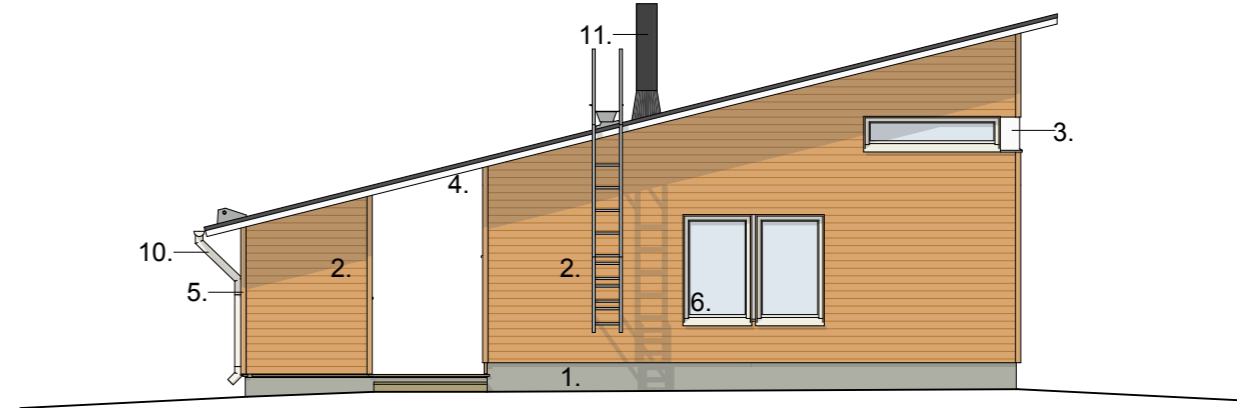

TAKAPIHA

JULKISIVUMATERIAALIT JA VÄRIT:

1. HIERTOPINTAINEN SOKKELIELEMENTTI	SEMENTINHARMAA
2. VAAKAPANEELI, PEITTOMAALATTU	KELTAINEN, TIKKURILA 2672 (MIELIKKI)
3. JULKISIVUVANERI, PEITTOMAALATTU	VALKOINEN
4. RÄYSTÄSLAUDAT, PEITTOMAALATTU	VALKOINEN
5. NURKKALISTAT, PEITTOMAALATTU	SEINÄVÄRIN MUKAAN
6. IKKUNAN KARMIT, PUITTEET / IKKUNAPELLIT	VALKOINEN
7. ULKO- JA IKKUNAOVET	VALKOINEN
8. KATOSTEN PILARIT JA PALKIT, PEITTOMAALATTU	VALKOINEN
9. HUOPAKATE	TUMMAN HARMAA
10. RÄYSTÄSKOURUT JA SYÖKSYTORVET	VALKOINEN
11. TAKAN TERÄSPIIPPU	TUMMAN HARMAA

SIIRTOLAPUUTARHAMÖKKI: 27
PEILIKUVANA: 31, 37

KOY AULANGON RUUSULAAKSO 1,
SIIRTOLAPUUTARHA

AULANGONTIE 98, 13210 HÄMEENLINNA

SIIRTOLAPUUTARHAMÖKKI KELTAINEN
VÄRILLISET JULKISIVUT 1:100

Pvm. 14.07.2017

RCo Oy
arkkitehtitoimisto

Laine Nordenswan Siltala
Hallituskatu 19 13100 Hämeenlinna
puh. (03) 6759 727
e-mail: etunimi.sukunimi@rco.fi