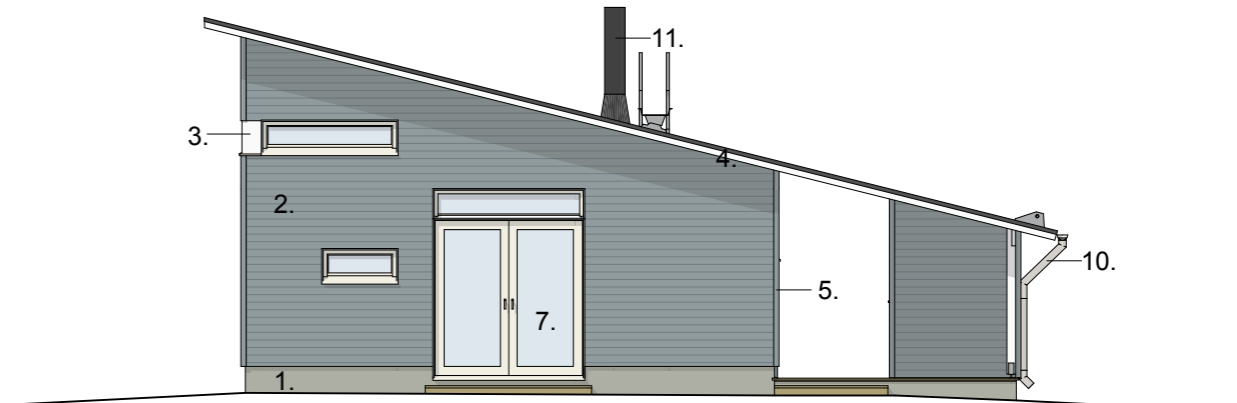

ETUPIHA

JULKISIVUMATERIAALIT JA VÄRIT:

1. HIERTOPINTAINEN SOKKELIELEMENTTI	SEMENTINHARMAA
2. VAAKAPANEELI, PEITTOMAALATTU	SININEN, TIKKURILA 2683 (VUOKSI)
3. JULKISIVUVANERI, PEITTOMAALATTU	VALKOINEN
4. RÄYSTÄSLAUDAT, PEITTOMAALATTU	VALKOINEN
5. NURKKALISTAT, PEITTOMAALATTU	SEINÄVÄRIN MUKAAN
6. IKKUNAN KARMIT, PUITTEET / IKKUNAPELLIT	VALKOINEN
7. ULKO- JA IKKUNAOVET	VALKOINEN
8. KATOSTEN PILARIT JA PALKIT, PEITTOMAALATTU	VALKOINEN
9. HUOPAKATE	TUMMAN HARMAA
10. RÄYSTÄSKOURUT JA SYÖKSYTORVET	VALKOINEN
11. TAKAN TERÄSPIIPPU	TUMMAN HARMAA

SIIRTOLAPUUTARHAMÖKKI: 17
PEILIKUVANA: 33

KOY AULANGON RUUSULAAKSO 1,
SIIRTOLAPUUTARHA

AULANGONTIE 98, 13210 HÄMEENLINNA

SIIRTOLAPUUTARHAMÖKKI SININEN
VÄRILLISET JULKISIVUT 1:100

Pvm. 14.07.2017

RCo Oy
arkkitehtitoimisto

Laine Nordenswan Siltala
Hallituskatu 19 13100 Hämeenlinna
puh. (03) 6759 727
e-mail: etunimi.sukunimi@rco.fi