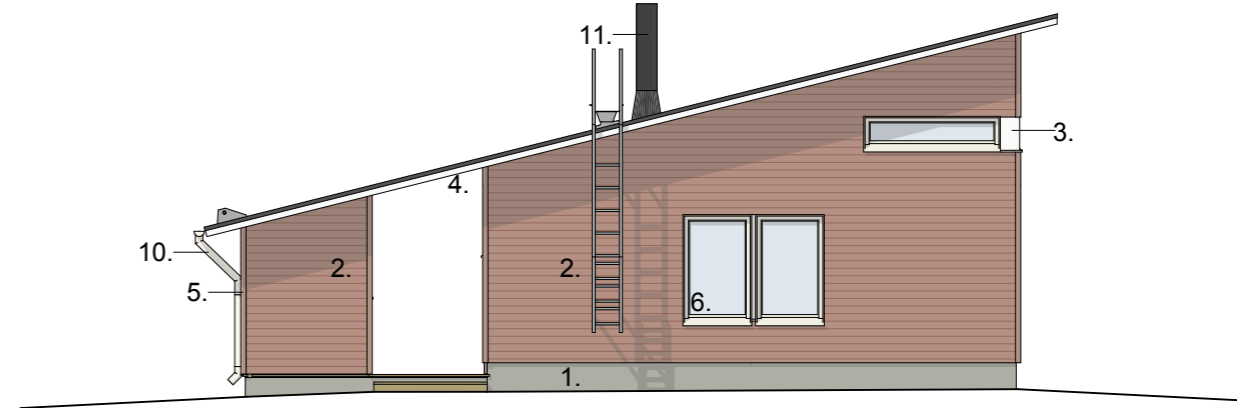

TAKAPIHA

JULKISIVUMATERIAALIT JA VÄRIT:

1. HIERTOPINTAINEN SOKKELIELEMENTTI	SEMENTINHARMAA
2. VAAKAPANEELI, PEITTOMAALATTU	PUNAINEN, TIKKURILA 2667 (LOKKA)
3. JULKISIVUVANERI, PEITTOMAALATTU	VALKOINEN
4. RÄYSTÄSLAUDAT, PEITTOMAALATTU	VALKOINEN
5. NURKKALISTAT, PEITTOMAALATTU	SEINÄVÄRIN MUKAAN
6. IKKUNAN KARMIT, PUITTEET / IKKUNAPELLIT	VALKOINEN
7. ULKO- JA IKKUNAOVET	VALKOINEN
8. KATOSTEN PILARIT JA PALKIT, PEITTOMAALATTU	VALKOINEN
9. HUOPAKATE	TUMMAN HARMAA
10. RÄYSTÄSKOURUT JA SYÖKSYTORVET	VALKOINEN
11. TAKAN TERÄSPIIPPU	TUMMAN HARMAA

SIIRTOLAPUUTARHAMÖKKI: 18, 28
PEILIKUVANA: 30, 34

KOY AULANGON RUUSULAAKSO 1,
SIIRTOLAPUUTARHA

AULANGONTIE 98, 13210 HÄMEENLINNA

SIIRTOLAPUUTARHAMÖKKI PUNAINEN
VÄRILLISET JULKISIVUT 1:100

Pvm. 14.07.2017

RCo Oy
arkkitehtitoimisto

Laine Nordenswan Siltala
Hallituskatu 19 13100 Hämeenlinna
puh. (03) 6759 727
e-mail: etunimi.sukunimi@rco.fi