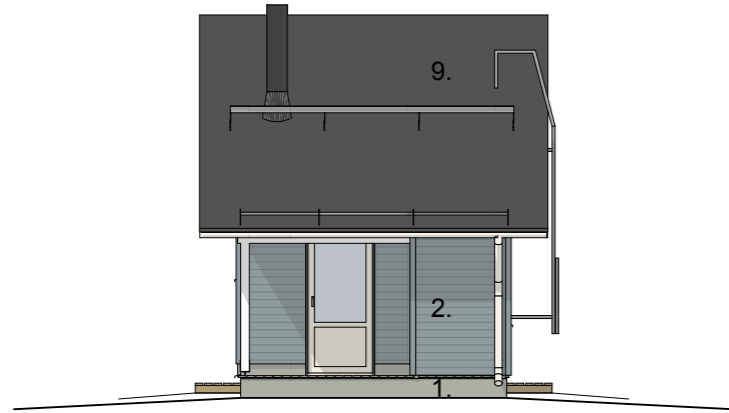

ETUSIVU
(KULKUVÄYLÄN SUUNTAAN)