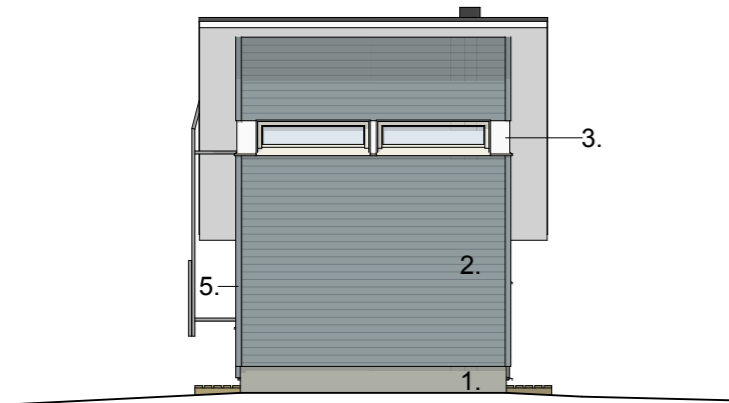

TAKASIVU

JULKISIVUMATERIAALIT JA VÄRIT:

1. HIERTOPINTAINEN SOKKELIELEMENTTI	SEMENTINHARMAA
2. VAAKAPANEELI, PEITTOMAALATTU	SININEN, TIKKURILA 2683 (VUOKSI)
3. JULKISIVUVANERI, PEITTOMAALATTU	VALKOINEN
4. RÄYSTÄSLAUDAT, PEITTOMAALATTU	VALKOINEN
5. NURKKALISTAT, PEITTOMAALATTU	SEINÄVÄRIN MUKAAN
6. IKKUNAN KARMIT, PUITTEET / IKKUNAPELLIT	VALKOINEN
7. ULKO- JA IKKUNAOVET	VALKOINEN
8. KATOSTEN PILARIT JA PALKIT, PEITTOMAALATTU	VALKOINEN
9. HUOPAKATE	TUMMAN HARMAA
10. RÄYSTÄSKOURUT JA SYÖKSYTORVET	VALKOINEN
11. TAKAN TERÄSPIIPPU	TUMMAN HARMAA

SIIRTOLAPUUTARHAMÖKKI: 17
PEILIKUVANA: 33

KOY AULANGON RUUSULAAKSO 1,
SIIRTOLAPUUTARHA

AULANGONTIE 98, 13210 HÄMEENLINNA

SIIRTOLAPUUTARHAMÖKKI SININEN
VÄRILLISET JULKISIVUT 1:100

Pvm. 14.07.2017

RCo Oy
arkkitehtitoimisto

Laine Nordenswan Siltala
Hallituskatu 19 13100 Hämeenlinna
puh. (03) 6759 727
e-mail: etunimi.sukunimi@rco.fi