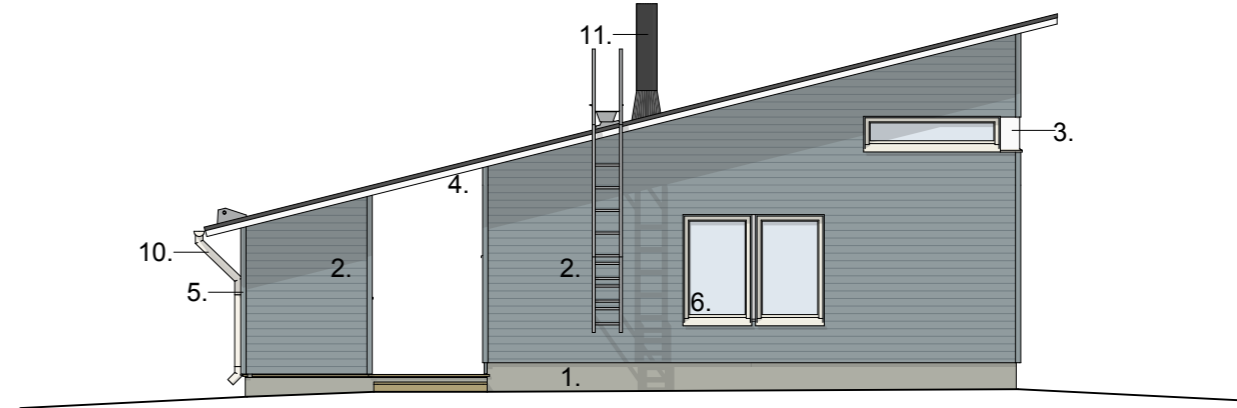

TAKAPIHA

JULKISIVUMATERIAALIT JA VÄRIT:

1. HIERTOPINTAINEN SOKKELIELEMENTTI	SEMENTINHARMAA
2. VAAKAPANEELI, PEITTOMAALATTU	SININEN, TIKKURILA 2683 (VUOKSI)
3. JULKISIVUVANERI, PEITTOMAALATTU	VALKOINEN
4. RÄYSTÄSLAUDAT, PEITTOMAALATTU	VALKOINEN
5. NURKKALISTAT, PEITTOMAALATTU	SEINÄVÄRIN MUKAAN
6. IKKUNAN KARMIT, PUITTEET / IKKUNAPELLIT	VALKOINEN
7. ULKO- JA IKKUNAOVET	VALKOINEN
8. KATOSTEN PILARIT JA PALKIT, PEITTOMAALATTU	VALKOINEN
9. HUOPAKATE	TUMMAN HARMAA
10. RÄYSTÄSKOURUT JA SYÖKSYTORVET	VALKOINEN
11. TAKAN TERÄSPIIPPU	TUMMAN HARMAA

SIIRTOLAPUUTARHAMÖKKI: 17
PEILIKUVANA: 33

KOY AULANGON RUUSULAAKSO 1,
SIIRTOLAPUUTARHA

AULANGONTIE 98, 13210 HÄMEENLINNA

SIIRTOLAPUUTARHAMÖKKI SININEN
VÄRILLISET JULKISIVUT 1:100

Pvm. 14.07.2017

RCo Oy
arkkitehtitoimisto

Laine Nordenswan Siltala
Hallituskatu 19 13100 Hämeenlinna
puh. (03) 6759 727
e-mail: etunimi.sukunimi@rco.fi