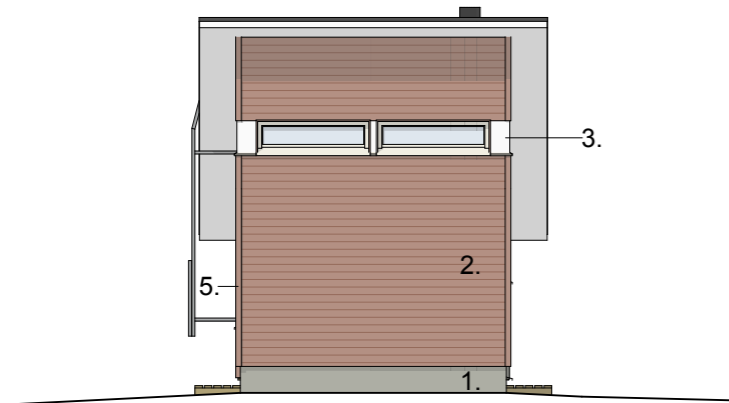

TAKASIVU

JULKISIVUMATERIAALIT JA VÄRIT:

1. HIERTOPINTAINEN SOKKELIELEMENTTI	SEMENTINHARMAA
2. VAAKAPANEELI, PEITTOMAALATTU	PUNAINEN, TIKKURILA 2667 (LOKKA)
3. JULKISIVUVANERI, PEITTOMAALATTU	VALKOINEN
4. RÄYSTÄSLAUDAT, PEITTOMAALATTU	VALKOINEN
5. NURKKALISTAT, PEITTOMAALATTU	SEINÄVÄRIN MUKAAN
6. IKKUNAN KARMIT, PUITTEET / IKKUNAPELLIT	VALKOINEN
7. ULKO- JA IKKUNAOVET	VALKOINEN
8. KATOSTEN PILARIT JA PALKIT, PEITTOMAALATTU	VALKOINEN
9. HUOPAKATE	TUMMAN HARMAA
10. RÄYSTÄSKOURUT JA SYÖKSYTORVET	VALKOINEN
11. TAKAN TERÄSPIIPPU	TUMMAN HARMAA

SIIRTOLAPUUTARHAMÖKKI: 18, 28
PEILIKUVANA: 30, 34

KOY AULANGON RUUSULAAKSO 1,
SIIRTOLAPUUTARHA

AULANGONTIE 98, 13210 HÄMEENLINNA

SIIRTOLAPUUTARHAMÖKKI PUNAINEN
VÄRILLISET JULKISIVUT 1:100

Pvm. 14.07.2017

RCo Oy
arkkitehtitoimisto

Laine Nordenswan Siltala
Hallituskatu 19 13100 Hämeenlinna
puh. (03) 6759 727
e-mail: etunimi.sukunimi@rco.fi