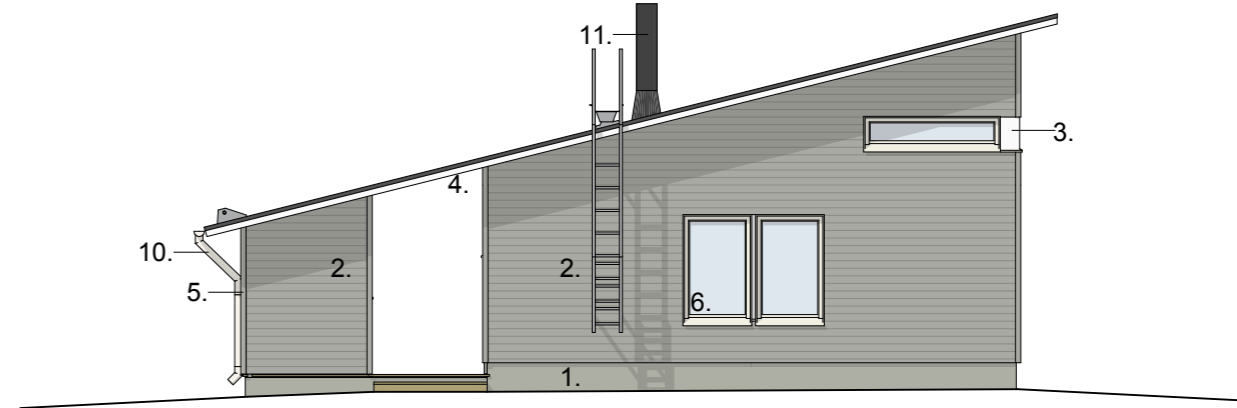

TAKAPIHA

JULKISIVUMATERIAALIT JA VÄRIT:

1. HIERTOPINTAINEN SOKKELIELEMENTTI	SEMENTINHARMAA
2. VAAKAPANEELI, PEITTOMAALATTU	HARMAA, TIKKURILA 2688 (SARIOLA)
3. JULKISIVUVANERI, PEITTOMAALATTU	VALKOINEN
4. RÄYSTÄSLAUDAT, PEITTOMAALATTU	VALKOINEN
5. NURKKALISTAT, PEITTOMAALATTU	SEINÄVÄRIN MUKAAN
6. IKKUNAN KARMIT, PUITTEET / IKKUNAPELLIT	VALKOINEN
7. ULKO- JA IKKUNAOVET	VALKOINEN
8. KATOSTEN PILARIT JA PALKIT, PEITTOMAALATTU	VALKOINEN
9. HUOPAKATE	TUMMAN HARMAA
10. RÄYSTÄSKOURUT JA SYÖKSYTORVET	VALKOINEN
11. TAKAN TERÄSPIIPPU	TUMMAN HARMAA

SIIRTOLAPUUTARHAMÖKKI: 24, 29
PEILIKUVANA: 35

KOY AULANGON RUUSULAAKSO 1,
SIIRTOLAPUUTARHA

AULANGONTIE 98, 13210 HÄMEENLINNA

SIIRTOLAPUUTARHAMÖKKI HARMAA
VÄRILLISET JULKISIVUT 1:100

Pvm. 14.07.2017

RCo Oy
arkkitehtitoimisto

Laine Nordenswan Siltala
Hallituskatu 19 13100 Hämeenlinna
puh. (03) 6759 727
e-mail: etunimi.sukunimi@rco.fi