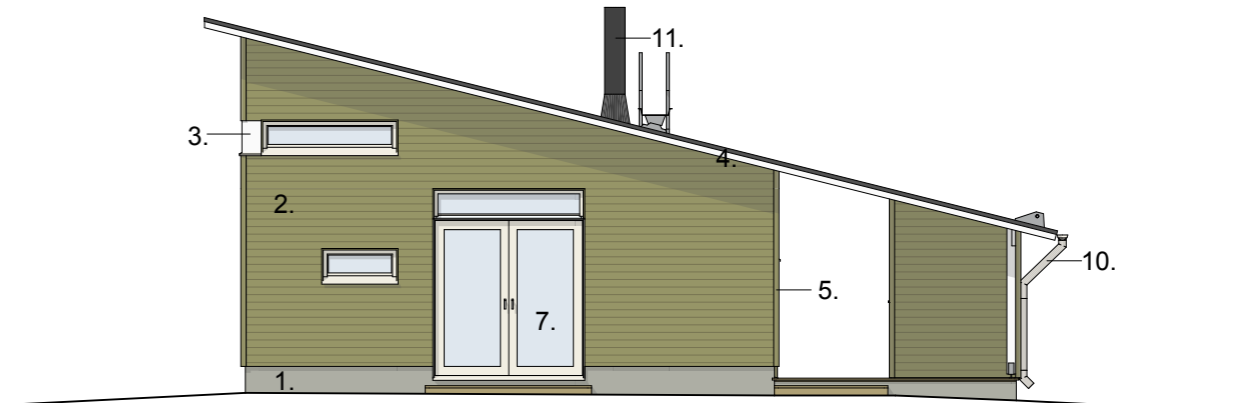

ETUPIHA

JULKISIVUMATERIAALIT JA VÄRIT:

1. HIERTOPINTAINEN SOKKELIELEMENTTI	SEMENTINHARMAA
2. VAAKAPANEELI, PEITTOMAALATTU	VIHREÄ, TIKKURILA 2678 (SUVETAR)
3. JULKISIVUVANERI, PEITTOMAALATTU	VALKOINEN
4. RÄYSTÄSLAUDAT, PEITTOMAALATTU	VALKOINEN
5. NURKKALISTAT, PEITTOMAALATTU	SEINÄVÄRIN MUKAAN
6. IKKUNAN KARMIT, PUITTEET / IKKUNAPELLIT	VALKOINEN
7. ULKO- JA IKKUNAOVET	VALKOINEN
8. KATOSTEN PILARIT JA PALKIT, PEITTOMAALATTU	VALKOINEN
9. HUOPAKATE	TUMMAN HARMAA
10. RÄYSTÄSKOURUT JA SYÖKSYTORVET	VALKOINEN
11. TAKAN TERÄSPIIPPU	TUMMAN HARMAA

SIIRTOLAPUUTARHAMÖKKI: 25, 26
PEILIKUVANA: 32, 36

KOY AULANGON RUUSULAAKSO 1,
SIIRTOLAPUUTARHA

AULANGONTIE 98, 13210 HÄMEENLINNA

SIIRTOLAPUUTARHAMÖKKI VIHREÄ
VÄRILLISET JULKISIVUT 1:100

Pvm. 14.07.2017

RCo Oy
arkkitehtitoimisto

Laine Nordenswan Siltala
Hallituskatu 19 13100 Hämeenlinna
puh. (03) 6759 727
e-mail: etunimi.sukunimi@rco.fi