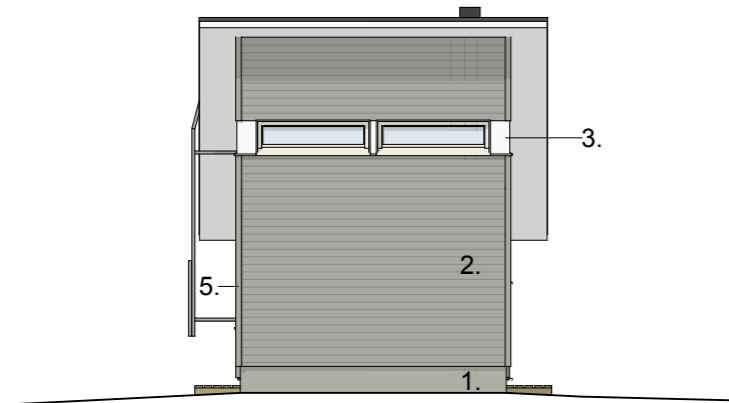

TAKASIVU

JULKISIVUMATERIAALIT JA VÄRIT:

1. HIERTOPINTAINEN SOKKELIELEMENTTI	SEMENTINHARMAA
2. VAAKAPANEELI, PEITTOMAALATTU	HARMAA, TIKKURILA 2688 (SARIOLA)
3. JULKISIVUVANERI, PEITTOMAALATTU	VALKOINEN
4. RÄYSTÄSLAUDAT, PEITTOMAALATTU	VALKOINEN
5. NURKKALISTAT, PEITTOMAALATTU	SEINÄVÄRIN MUKAAN
6. IKKUNAN KARMIT, PUITTEET / IKKUNAPELLIT	VALKOINEN
7. ULKO- JA IKKUNAOVET	VALKOINEN
8. KATOSTEN PILARIT JA PALKIT, PEITTOMAALATTU	VALKOINEN
9. HUOPAKATE	TUMMAN HARMAA
10. RÄYSTÄSKOURUT JA SYÖKSYTORVET	VALKOINEN
11. TAKAN TERÄSPIIPPU	TUMMAN HARMAA

SIIRTOLAPUUTARHAMÖKKI: 24, 29
PEILIKUVANA: 35

KOY AULANGON RUUSULAAKSO 1,
SIIRTOLAPUUTARHA

AULANGONTIE 98, 13210 HÄMEENLINNA

SIIRTOLAPUUTARHAMÖKKI HARMAA
VÄRILLISET JULKISIVUT 1:100

Pvm. 14.07.2017

RCo Oy
arkkitehtitoimisto

Laine Nordenswan Siltala
Hallituskatu 19 13100 Hämeenlinna
puh. (03) 6759 727
e-mail: etunimi.sukunimi@rco.fi