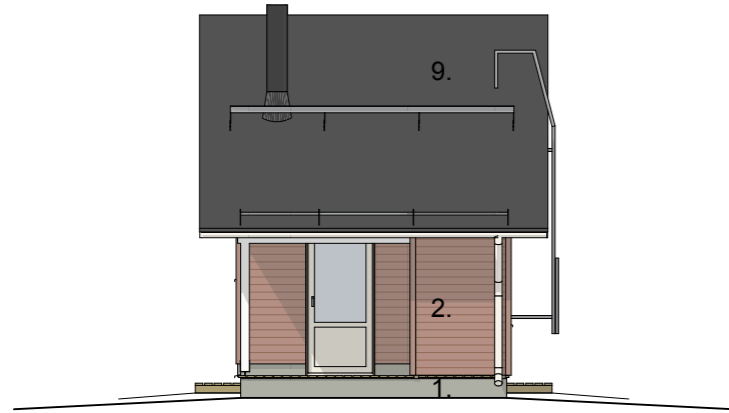

ETUSIVU
(KULKUVÄYLÄN SUUNTAAN)