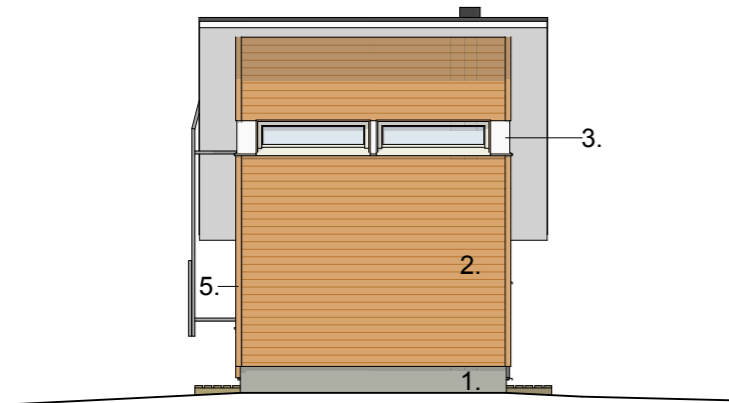

TAKASIVU

JULKISIVUMATERIAALIT JA VÄRIT:

1. HIERTOPINTAINEN SOKKELIELEMENTTI	SEMENTINHARMAA
2. VAAKAPANEELI, PEITTOMAALATTU	KELTAINEN, TIKKURILA 2672 (MIELIKKI)
3. JULKISIVUVANERI, PEITTOMAALATTU	VALKOINEN
4. RÄYSTÄSLAUDAT, PEITTOMAALATTU	VALKOINEN
5. NURKKALISTAT, PEITTOMAALATTU	SEINÄVÄRIN MUKAAN
6. IKKUNAN KARMIT, PUITTEET / IKKUNAPELLIT	VALKOINEN
7. ULKO- JA IKKUNAOVET	VALKOINEN
8. KATOSTEN PILARIT JA PALKIT, PEITTOMAALATTU	VALKOINEN
9. HUOPAKATE	TUMMAN HARMAA
10. RÄYSTÄSKOURUT JA SYÖKSYTORVET	VALKOINEN
11. TAKAN TERÄSPIIPPU	TUMMAN HARMAA

SIIRTOLAPUUTARHAMÖKKI: 27
PEILIKUVANA: 31, 37

KOY AULANGON RUUSULAAKSO 1,
SIIRTOLAPUUTARHA

AULANGONTIE 98, 13210 HÄMEENLINNA

SIIRTOLAPUUTARHAMÖKKI KELTAINEN
VÄRILLISET JULKISIVUT 1:100

Pvm. 14.07.2017

RCo Oy
arkkitehtitoimisto

Laine Nordenswan Siltala
Hallituskatu 19 13100 Hämeenlinna
puh. (03) 6759 727
e-mail: etunimi.sukunimi@rco.fi