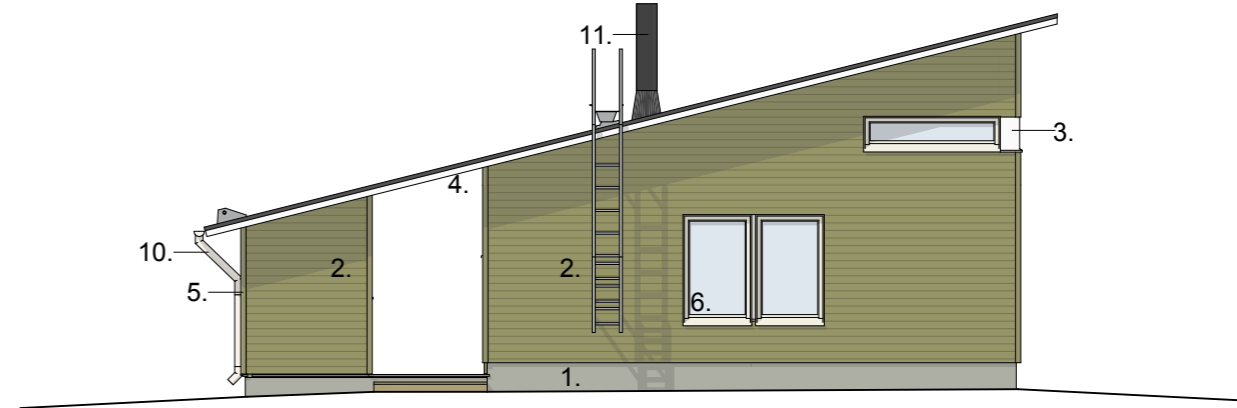

TAKAPIHA

JULKISIVUMATERIAALIT JA VÄRIT:

1. HIERTOPINTAINEN SOKKELIELEMENTTI	SEMENTINHARMAA
2. VAAKAPANEELI, PEITTOMAALATTU	VIHREÄ, TIKKURILA 2678 (SUVETAR)
3. JULKISIVUVANERI, PEITTOMAALATTU	VALKOINEN
4. RÄYSTÄSLAUDAT, PEITTOMAALATTU	VALKOINEN
5. NURKKALISTAT, PEITTOMAALATTU	SEINÄVÄRIN MUKAAN
6. IKKUNAN KARMIT, PUITTEET / IKKUNAPELLIT	VALKOINEN
7. ULKO- JA IKKUNAOVET	VALKOINEN
8. KATOSTEN PILARIT JA PALKIT, PEITTOMAALATTU	VALKOINEN
9. HUOPAKATE	TUMMAN HARMAA
10. RÄYSTÄSKOURUT JA SYÖKSYTORVET	VALKOINEN
11. TAKAN TERÄSPIIPPU	TUMMAN HARMAA

SIIRTOLAPUUTARHAMÖKKI: 25, 26
PEILIKUVANA: 32, 36

KOY AULANGON RUUSULAAKSO 1,
SIIRTOLAPUUTARHA

AULANGONTIE 98, 13210 HÄMEENLINNA

SIIRTOLAPUUTARHAMÖKKI VIHREÄ
VÄRILLISET JULKISIVUT 1:100

Pvm. 14.07.2017

RCo Oy
arkkitehtitoimisto

Laine Nordenswan Siltala
Hallituskatu 19 13100 Hämeenlinna
puh. (03) 6759 727
e-mail: etunimi.sukunimi@rco.fi